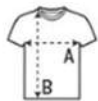

S	M	L	XL	XXL	3XL
A/B	54/68	57/70	60/72	63/74	66/76	68/78