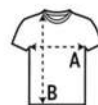

БОИ

100% ПОЛИЕСТЕР

- 1. ЛИЦЕ: ШТЕПАНО
СО РЕФЛЕКТИРАЧКИ ПАСПУЛ
- 2. ЛИЦЕ: **HI VIS** СО
РЕФЛЕКТИРАЧКИ ТРАКИ

	S	M	L	XL	XXL	3XL
A/B	55/70	57,5/71,5	60/72,5	63/74,5	66/75,5	69/77,5

WWW.FMPROTECT.MK

1589

МКД

+ДДВ

HILL
ЈАКНА

БОИ

ВОДООТПОРНА
ЛИЦЕ: ПОЛИЕСТЕР
ВНАТРЕШНОСТ:
ПОЛАР И ШТЕПАНА БАТА

	XS	S	M	L	XL	XXL	3XL
A/B	54/84	57/85	60/86	63/87	66/88	69/89	72/90

1686
МКД
+ДДВ

TRAFFIC
ЗИМСКА ЈАКНА
HI VIS

БОИ 

ВОДООТПОРНА СО ЛЕПЕНИ ШАВОИ
ЛИЦЕ: 100% ПОЛИЕСТЕР
ВНАТРЕШНОСТ: 100% ПОЛИЕСТЕР